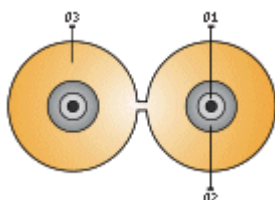

### Descripción cable

- 01. Fibra Ajustada (0.9 mm)
- 02. Elementos de Tracción
- 03. Cubierta Exterior