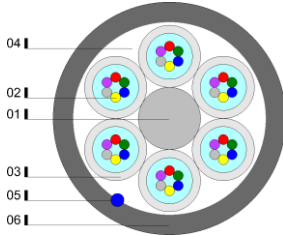

## Cable Distribución Multitubo FTTx

### Descripción cable

- 01. Elemento Central (GRP)
- 02. Fibras Ópticas
- 03. Tubo Relleno de Gel
- 04. Hilos Bloqueantes al agua
- 05. Hilo de rasgado
- 06. Cubierta Exterior

### Normas Referencia

Ensayos mecánicos y ambientales según IEC 60794-1-21 e IEC 60794-1-22.

Código colores fibras: Rojo - Verde - Azul - Amarillo - Gris - Violeta - Marrón - Naranja - Blanco - Rosa - Negro - Turquesa.  
Código colores tubos: Rojo - Verde - Azul - Amarillo - Gris - Violeta - Marrón - Naranja - Blanco - Rosa - Negro - Turquesa. Si tiene tubos de relleno, serán de color Negro o Natural.