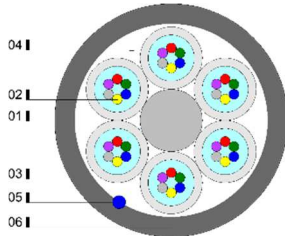

microABD (M12)

Cable Distribución Multitubo FTTx (hasta 288 FO)

Descripción cable

- 01. Elemento Central (GRP)
- 02. Fibras Ópticas (200µm)
- 03. Tubo Relleno de Gel
- 04. Hilos Bloqueantes al agua
- 05. Hilos de rasgado
- 06. Cubierta Exterior

Aplicaciones

Exterior
 Instalación en Ducto
 Soplado (Air Blowing) ¹

Opciones

Cubierta PA12
 Cubierta LSZH
 Código colores especial (TIA 598, VDE 0888, ...)

Clasificación CPR (Euroclase)

Reacción al Fuego: Fca
 Código de Declaración: DOP03100

ESPECIFICACIONES

Tipo de fibra	G.657A1 & G.657A2-200µm							
Total Fibras	24	36	48	72	96	144	192	288
Total Tubos	6	6	6	6	8	12	18	24
Tubos Activos	2	3	4	6	8	12	16	24
Ø Tubo (mm)	1.20 ±0.1							
Fibras por Tubo	12							
Cubierta Exterior	Poliétileno Alta Densidad (PEHD) - Negro							
Peso (Kg/Km)	18	19	20	21	30	48	42	60
Ø Exterior (mm)	4.6 ±0.2	4.6 ±0.2	4.6 ±0.2	4.6 ±0.2	5.4 ±0.2	6.7 ±0.2	7.0 ±0.2	8.0 ±0.2
Micro Ducto interior ² Ø (mm)	6	6	6	6	8	10	10	12
Máx. Tracción (N)	350	350	350	350	800	1000	350	1000
Máx. Aplastamiento (N/dm)	500 (IEC 60794-1-21 E3 – Long/Short Term)							
Rango Temperaturas	-30°C a +70°C (Operación y Almacenamiento) / -10°C a +50°C (Instalación)							
Radio Curvatura mín. (mm)	20 x Ø Exterior (IEC 60794-1-21 E11)							

Código colores Tubos 288FO: 1ª CAPA – Azul - Naranja - Verde - Marrón - Gris - Blanco - Rojo - Negro - Amarillo. 2ª CAPA - Azul - Naranja - Verde - Marrón - Gris - Blanco - Rojo - Negro - Amarillo - Violeta - Rosa – Turquesa – Azul (marca) – Naranja (marca)- Verde (marca).