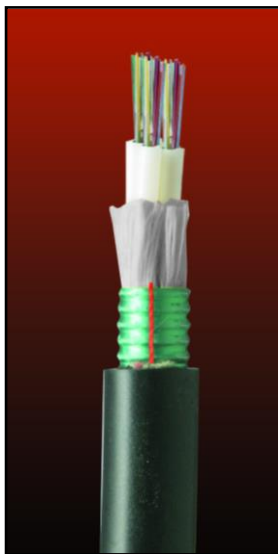

Cable Multitubo Armado Metálico (Hasta 144 FO)

- Descripción cable**
- 01. Elemento Central (GRP)
 - 02. Fibras Ópticas
 - 03. Tubos con Gel
 - 04. Elementos de Tracción
 - 05. Armadura Metálica
 - 06. Hilo de Rasgado
 - 07. Cubierta Exterior

- Aplicaciones**
Exterior
- Protección roedores**
Excelente resistencia a los roedores

Opciones
Código Colores Especial (TIA 598)

Clasificación CPR (Euroclase)
Reacción al Fuego: Fca
Código de Declaración: DOP03150

Ventajas
Compacto / Robusto / Resistente / Bajo coeficiente de fricción / Idóneo para "blown air" (soplado) / Excelente resistencia roedores.

Todas las especificaciones sujetas a cambio sin previo aviso. Consultar a OPTRAL las ediciones en vigor.