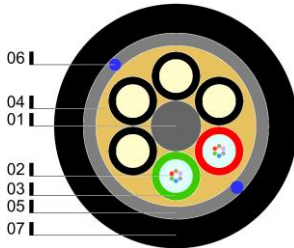

Cable Multitubo Armado Metálico (Hasta 144 FO)

- Descripción cable**
- 01. Elemento Central (GRP)
 - 02. Fibras Ópticas
 - 03. Tubos con Gel
 - 04. Elementos de Tracción
 - 05. Armadura Metálica
 - 06. Hilo de Rasgado
 - 07. Cubierta Exterior

- Aplicaciones**
Exterior
- Protección roedores**
Excelente resistencia a los roedores

Opciones
Código Colores Especial (TIA 598)

Clasificación CPR (Euroclase)
Reacción al Fuego: Fca
Código de Declaración: DOP03150

Ventajas
Compacto / Robusto / Resistente / Bajo coeficiente de fricción / Idóneo para "blown air" (soplado) / Excelente resistencia roedores.

Todas las especificaciones sujetas a cambio sin previo aviso. Consultar a OPTRAL las ediciones en vigor.

ESPECIFICACIONES												
Fibras	12	16	24	32	36	48	64	72	96	128	144	
Fibras por tubo	12	8	12	8	12	12	8	12	12	8	12	
Total Tubos	6	6	6	6	6	6	8	6	8	18	12	
Tubos Activos	1	2	2	4	3	4	8	6	8	16	12	
Elementos tracción	Fibras Vidrio Reforzadas WB (Bloqueantes Agua)											
Armadura	Fleje Acero Corrugado											
Cubierta Exterior	Polietileno											
Color	Negro											
Peso (Kg/Km)	135	135	136	136	136	137	156	138	161	224	238	
Ø Exterior (mm ± 0.5)	12.0	12.0	12.0	12.0	12.0	12.0	13.5	12.0	13.5	16.5	16.0	
Max. Tracción (N)	1000 (Permanente) / 1800 (Instalación)								1500 / 2700			
Aplastamiento (N/dm)	2500 (IEC 60794-1-21 E3)											
Longitud Máxima (m)	4200	4200	4200	4200	4200	4200	4200	4200	4200	3200	3200	
Rango Temperaturas	-40°C a +70°C (IEC 60794-1-22 F1)											
Radio Curvatura Mín.	15 x ØExterior (Operación) / 20 x ØExterior (Instalación) – (IEC 60794-1-21 E11)											